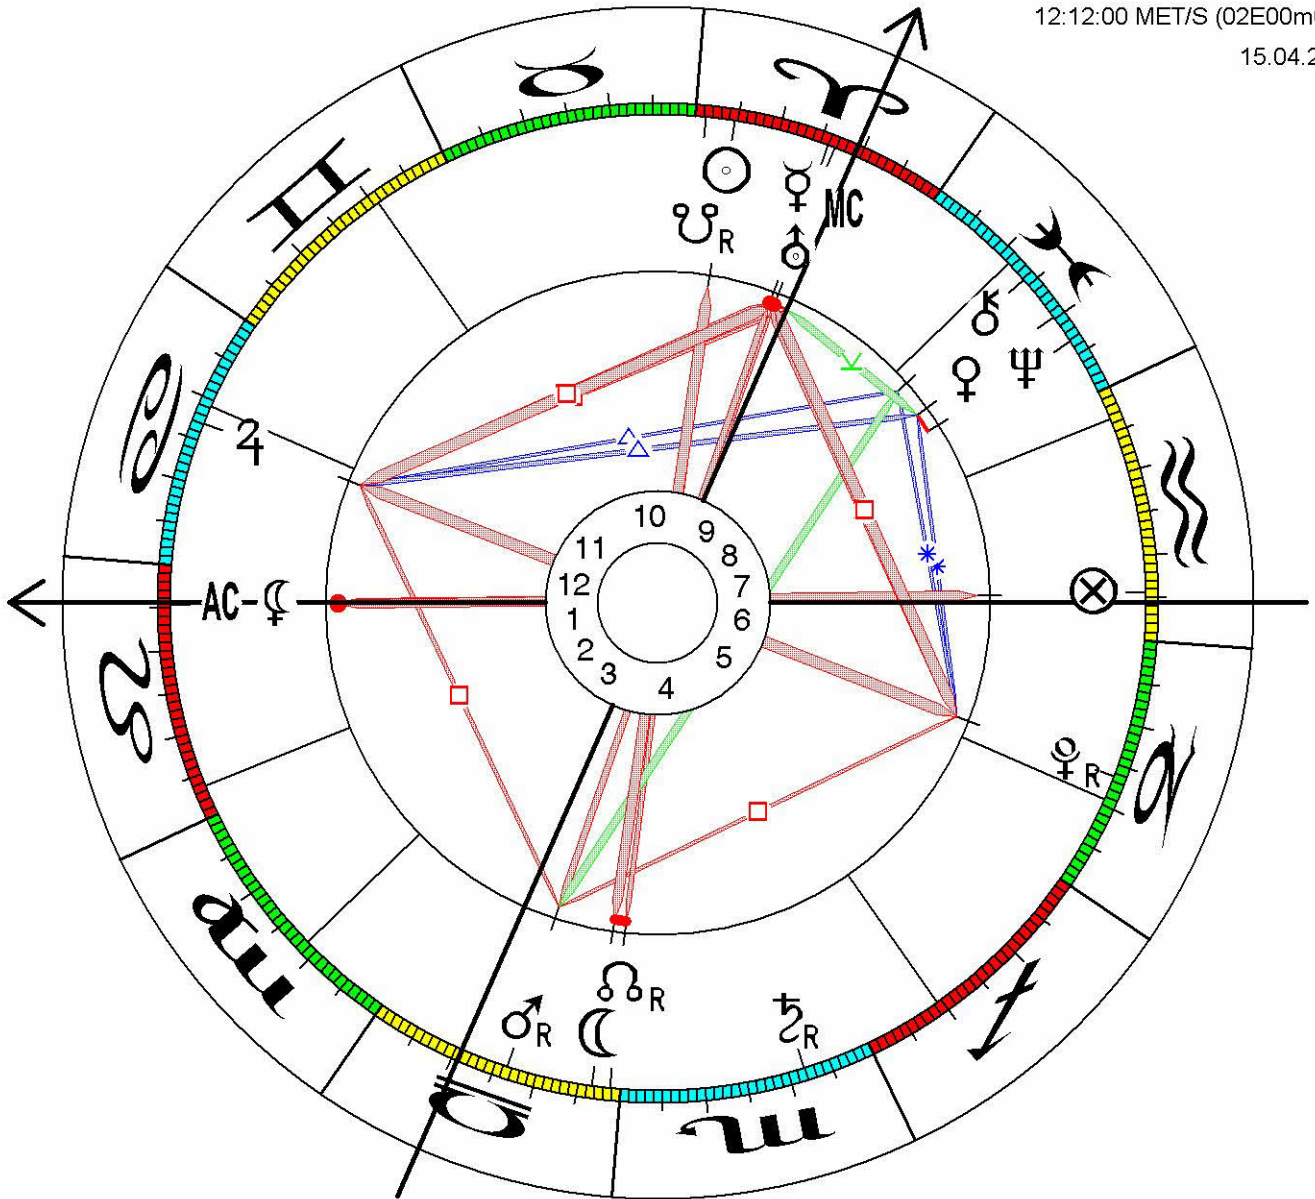

Radix für Glücklich Lisa

Berlin, D

013E 22' 00" 52N 30' 00"

12:12:00 MET/S (02E00m00s)

15.04.2014

		H			
☉	25° ♏ 22' 04"	SO	10	☉	
☾	26° ♏ 37' 59"	MO	4	☾	
♀	14° ♏ 03' 15"	ME	10		♀
♀	10° ♏ 19' 03"	VE	8		♀
♂	16° ♏ 26' 49"	MA	4		♂
♃	12° ♏ 53' 27"	JU	12		♃
♄	21° ♏ 49' 08"	SA	4		♄
♅	15° ♏ 54' 01"	CH	8		♅
♆	13° ♏ 12' 45"	UR	10		♆
♇	06° ♏ 47' 48"	NE	8		♇
♁	13° ♏ 34' 38"	PL	6		♁
♁	28° ♏ 44' 11"	MN	4		♁
♁	28° ♏ 44' 11"	SN	10		♁
♁	04° ♏ 40' 27"	LI	1		♁
⊗	05° ♏ 41' 59"	GL	7		⊗
AC	04° ♏ 26' 05"	AC			AC
MC	10° ♏ 43' 47"	MC			MC

		GOH/Koch	
1	04° ♏ 26' 05"		
2	26° ♏ 31' 26"		
3	18° ♏ 33' 41"		
4	10° ♏ 43' 47"		
5	09° ♏ 20' 36"		
6	10° ♏ 40' 28"		
7	04° ♏ 26' 05"		
8	26° ♏ 31' 26"		
9	18° ♏ 33' 41"		
10	10° ♏ 43' 47"		
11	09° ♏ 20' 36"		
12	10° ♏ 40' 28"		